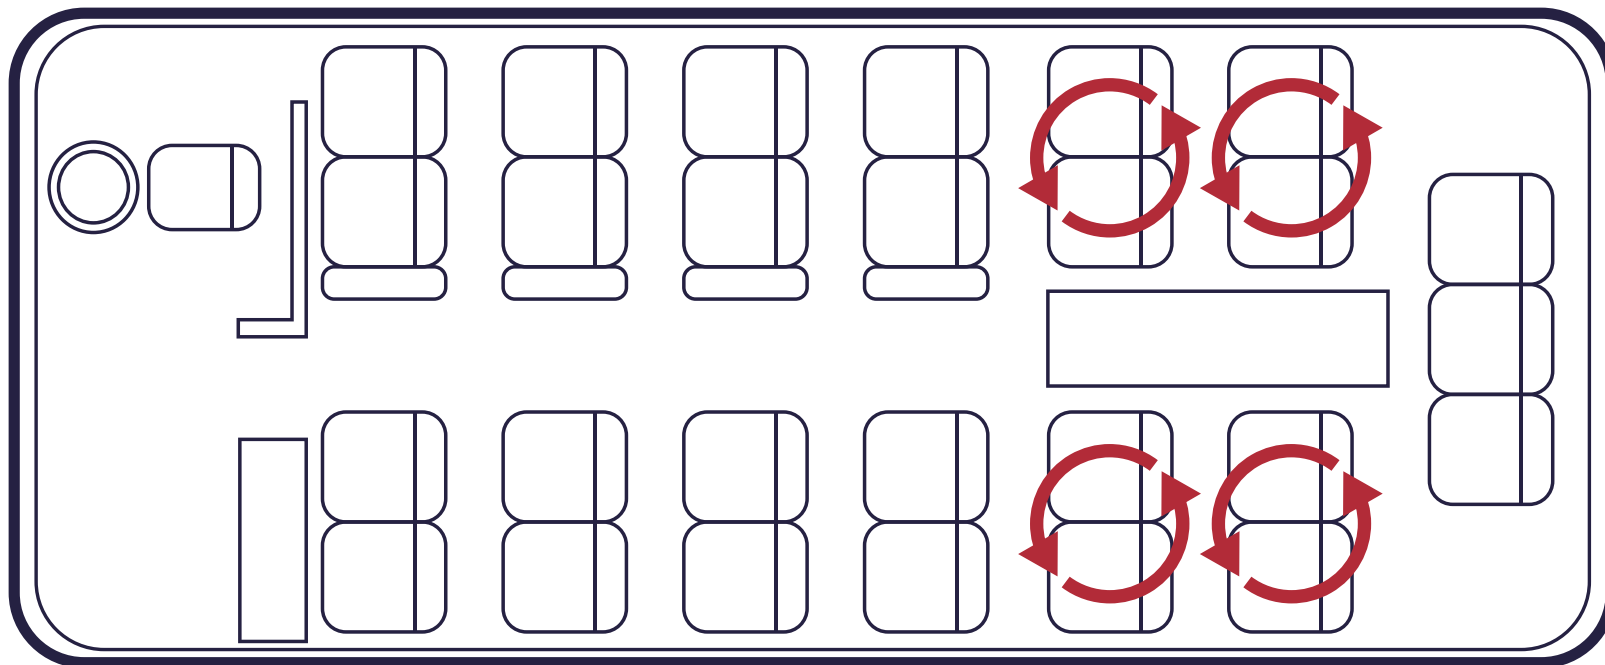

# 中型サロンバス [高速道路区分 / 大型車]

# 27座席

(本席27席)

- 【装備】●カーナビ ●冷蔵庫 ●湯沸かしポット ●テレビ(前後2台)  
●ビデオ ●DVD ●カラオケ ●ビンゴゲーム ●座席テーブル  
●足置き ●CD ●マイク ●トランク ●サロン(2列回転)  
●肘掛け(跳ね上げ式) ●ガイド席 ●リクライニング ●ジュースホルダー  
●アミポケット ●ETC ●ラジオ ●バックカメラ

 **廿日市交通** 株式会社

[www.21kotsu.co.jp](http://www.21kotsu.co.jp)