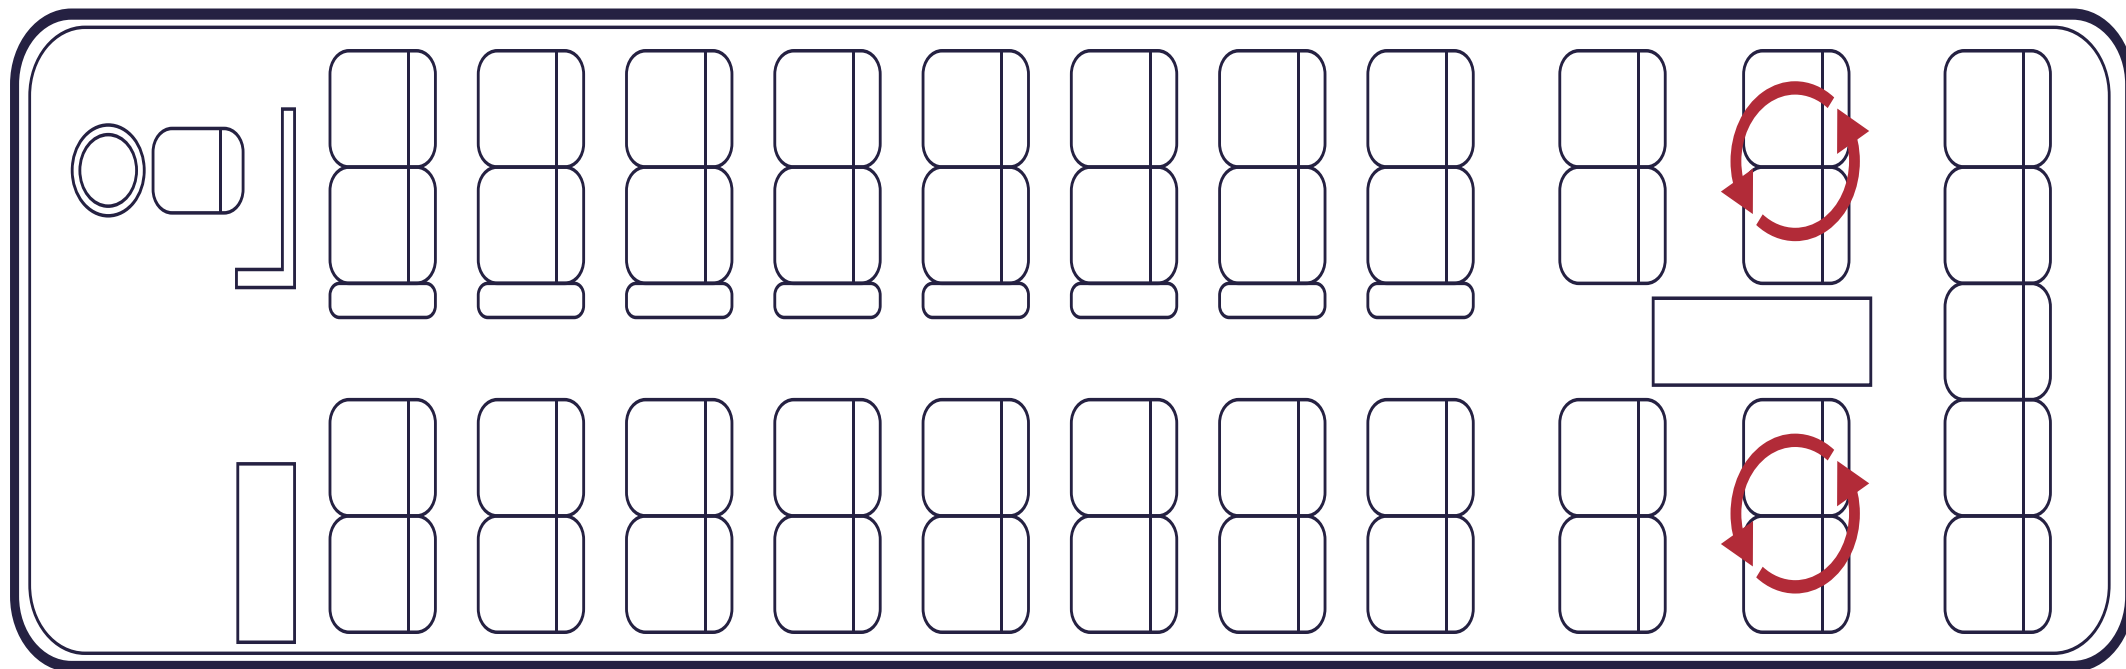

大型サロンバス [高速道路区分 / 特大車]

53 座席

(本席45席、補助席8席)

- 【装備】●カーナビ ●冷蔵庫 ●湯沸かしポット ●テレビ(前後2台)
●ビデオ ●DVD ●カラオケ ●座席テーブル ●足置き ●CD
●カセットテープ ●マイク ●トランク ●サロン(1列回転)
●肘掛け(跳ね上げ式) ●ガイド席 ●リクライニング ●ジュースホルダー
●アミポケット ●ETC ●ラジオ ●バックカメラ