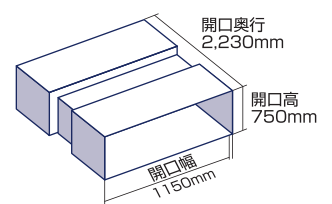

●Bタイプトランクルーム(1スパン)