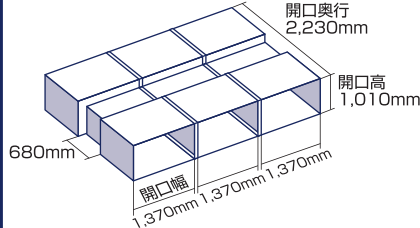

1. 【装備】●カーナビ ●冷蔵庫 ●湯沸かしポット ●テレビ(前後2台)
   ●ビデオ ●DVD ●カラオケ ●座席テーブル ●足置き ●CD
   ●カセットテープ ●マイク ●トランク ●サロン(1列回転)
   ●肘掛け(跳ね上げ式) ●ガイド席 ●リクライニング ●ジュースホルダー
   ●アミポケット ●ETC ●ラジオ ●バックカメラ

●Aタイプトランクルーム(3スパン)