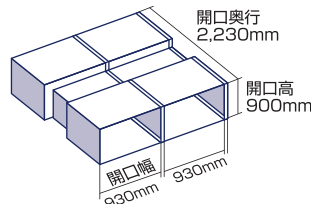

●Aタイプトランクルーム(2スパン)