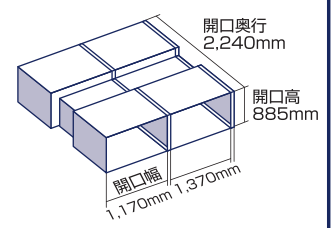

●Bタイプトランクルーム(2スパン)