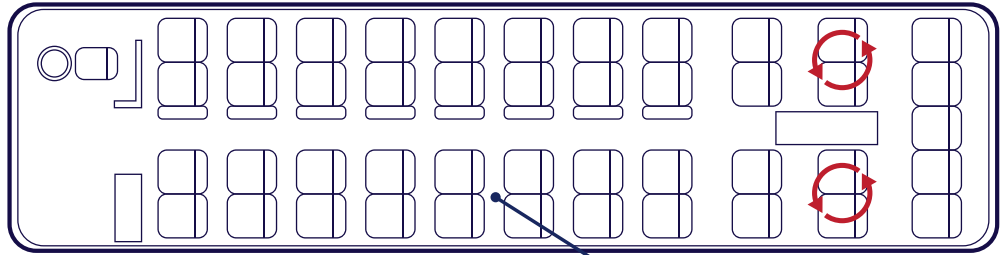

大型サロンバス [高速道路区分/特大車]

54座席

(本席45席、補助席9席)

Aタイプ

Bタイプ

- 【装備】●カーナビ ●冷蔵庫 ●湯沸かしポット ●テレビ(前後2台)
 ●ビデオ ●DVD ●カラオケ ●座席テーブル ●足置き ●CD
 ●カセットテープ ●マイク ●トランク ●サロン(1列回転)
 ●肘掛け(跳ね上げ式) ●ガイド席 ●リクライニング ●ジュースホルダー
 ●アミポケット ●ETC ●ラジオ ●バックカメラ

●Aタイプトランクルーム(3スパン)

●Bタイプトランクルーム(2スパン)

中型サロンバス [高速道路区分/大型車]

27座席

(本席27席)

Aタイプ

Bタイプ

- 【装備】●カーナビ ●冷蔵庫 ●湯沸かしポット ●テレビ(前後2台)
 ●ビデオ ●DVD ●カラオケ ●ビンゴゲーム ●座席テーブル
 ●足置き ●CD ●マイク ●トランク ●サロン(2列回転)
 ●肘掛け(跳ね上げ式) ●ガイド席 ●リクライニング ●ジュースホルダー
 ●アミポケット ●ETC ●ラジオ ●バックカメラ

●Aタイプトランクルーム(2スパン)

●Bタイプトランクルーム(1スパン)

マイクロバス [高速道路区分/中型車]

28座席

(本席22席、補助席6席)

24座席

(本席19席、補助席5席)

Aタイプ

Bタイプ

- 【装備】●カーナビ ●冷蔵庫
 ●テレビ(前1台) ●ビデオ ●DVD
 ●カラオケ ●座席テーブル ●CD
 ●カセットテープ ●マイク
 ●サロン(1列回転) ●肘掛け(跳ね上げ式)
 ●ガイド席 ●リクライニング
 ●ジュースホルダー ●アミポケット
 ●ETC ●ラジオ ●バックカメラ
 ※28座席のマイクロバスにサロンの装備はありません。

廿日市交通 株式会社

ご予約・ご用命は

バス観光 TEL0829-32-3304