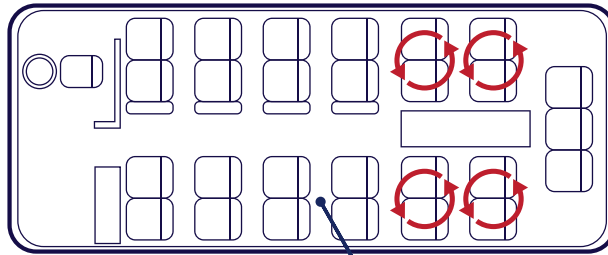

●Aタイプトランクルーム(3スパン)

●Bタイプトランクルーム(2スパン)

中型サロンバス [高速道路区分/大型車]

27座席

(本席27席)

Aタイプ

Bタイプ

- 【装備】●カーナビ ●冷蔵庫 ●湯沸かしポット ●テレビ(前後2台)
 ●ビデオ ●DVD ●カラオケ ●ビンゴゲーム ●座席テーブル
 ●足置き ●CD ●マイク ●トランク ●サロン(2列回転)
 ●肘掛け(跳ね上げ式) ●ガイド席 ●リクライニング ●ジュースホルダー
 ●アミポケット ●ETC ●ラジオ ●バックカメラ

●Aタイプトランクルーム(2スパン)

●Bタイプトランクルーム(1スパン)

マイクロバス [高速道路区分/中型車]

28座席

(本席22席、補助席6席)

24座席

(本席19席、補助席5席)

Aタイプ

Bタイプ

- 【装備】●カーナビ ●冷蔵庫
 ●テレビ(前1台) ●ビデオ ●DVD
 ●カラオケ ●座席テーブル ●CD
 ●カセットテープ ●マイク
 ●サロン(1列回転) ●肘掛け(跳ね上げ式)
 ●ガイド席 ●リクライニング
 ●ジュースホルダー ●アミポケット
 ●ETC ●ラジオ ●バックカメラ
 ※28座席のマイクロバスにサロンの装備はありません。

廿日市交通 株式会社

ご予約・ご用命は

バス観光 TEL0829-32-3304